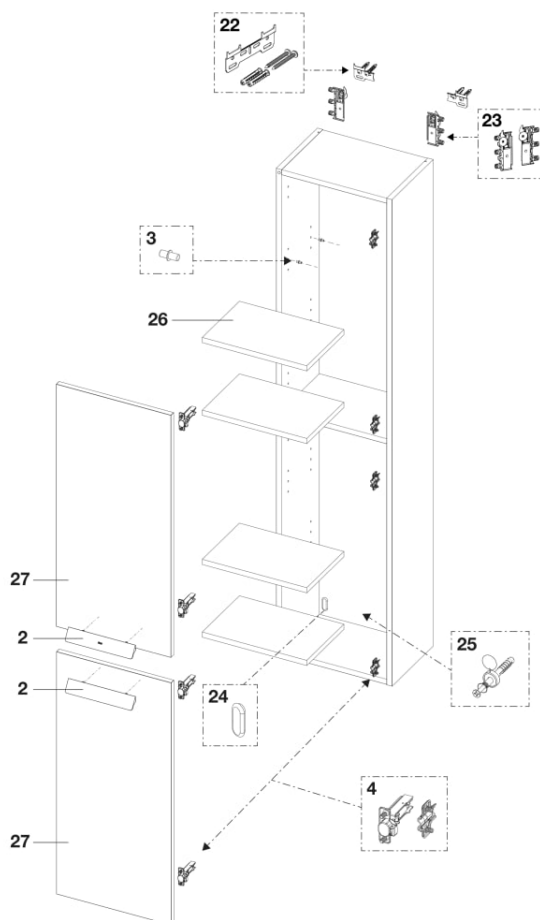

DEBBA

Módulo coluna reversível

DIMENSÕES

Comprimento 345 mm
 Largura 250 mm
 Altura 1500 mm

CORES E ACABAMENTOS

806 Branco brilho

PECAS-DE-REPOSICAO

Kit cabo Debba 200mm (2un)	AU0023000R	2	EUR 28,50	PRVP (SEM IVA)
Kit suporte de prateleira (4un)	AU0013900R	3	EUR 8,42	PRVP (SEM IVA)
Dobradiças para móveis coluna e armário de casa de banho Ø26mm (1 un)	AU0013600R	4	EUR 20,80	PRVP (SEM IVA)
Kit de ferragens + tampa do gabinete com espelho	AU0013800R	22	EUR 11,80	PRVP (SEM IVA)
Suportes de móvel (esq+dir) com tampas	AU0013700R	24	EUR 15,90	PRVP (SEM IVA)
Kit porta coluna reversível 1500mm Debba branco	AU00229WHR	27	EUR 41,30	PRVP (SEM IVA)